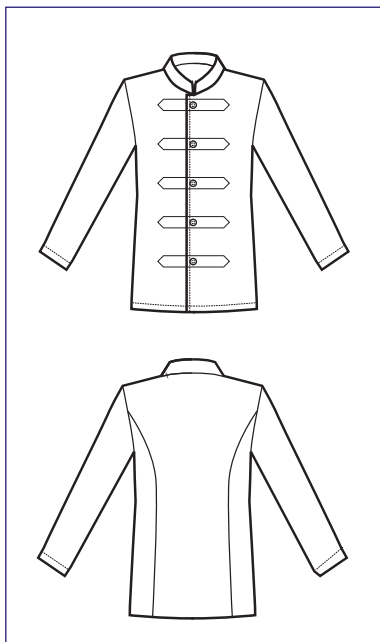

066600
COREANA
CON ALAMARI
100% polyester
220 gr/m²
S • M • L • XL • XXL
BIANCO

066700
COREANA
CON ALAMARI
65% polyester
35% cotton
195 gr/m²
S • M • L • XL • XXL
BIANCO