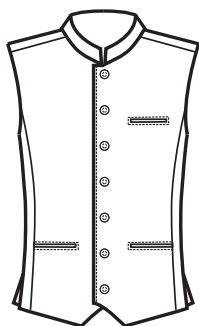

**GILET UNISEX
COLLO COREANO**