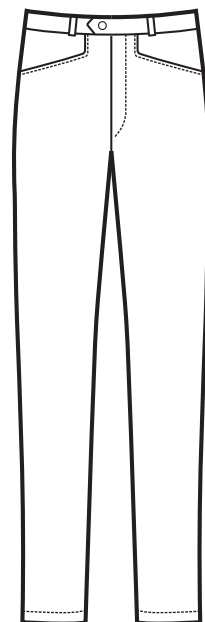

**PANTALONE UOMO
CARRETTA**

063300
PANTALONE UOMO
CARRETTA
100% polyester
170 gr/m²
42 • 44 • 46 • 48 • 50
52 • 54 • 56 • 58 • 60
NERO