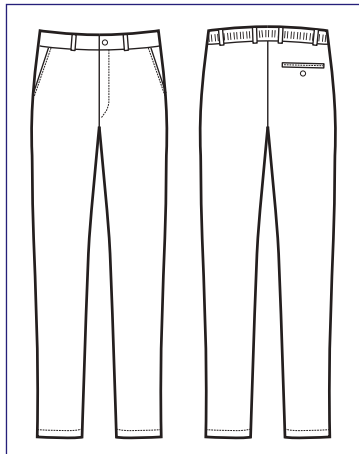

PANTALONE SEATTLE

44% wool • 54% polyester

2% spandex - 180 gr/m²

tg. 40 • 42 • 44 • 46 • 48

50 • 52 • 54 • 56 • 58 • 60

NERO

**CINTURA DIETRO CON ELASTICO
EXTRA COMODA**

**ELASTIC WAISTBAND ON THE BACK
EXTRA COMFORTABLE**

GIACCHE UOMO MISTO LANA STRETCH
44% wool • 54% polyester • 2% spandex - 180gr/m²

NEW

STRETCH

053631
GIACCA CLEVELAND
CON SPACCHI
44% wool
54% polyester
2% spandex
180 gr/m²
42 • 44 • 46 • 48 • 50
52 • 54 • 56 • 58 • 60
NERO

063631
PANTALONE SEATTLE
44% wool • 54% polyester
2% spandex - 180 gr/m²
tg. 40 • 42 • 44 • 46 • 48
50 • 52 • 54 • 56 • 58 • 60
NERO

NEW

CINTURA DIETRO CON ELASTICO
EXTRA COMODA

ELASTIC WAISTBAND ON THE BACK
EXTRA COMFORTABLE