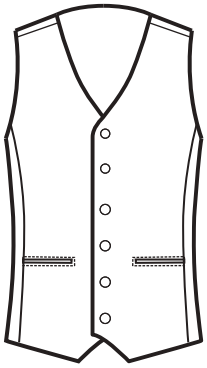

GILET UOMO BOTTONI FISSI
retro in fodera / back in lining