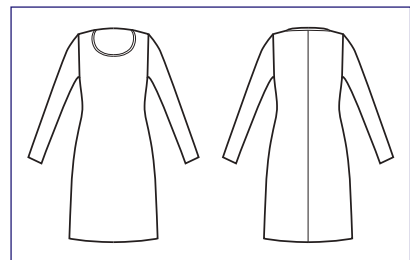

**024291
PANTALONE TRENDY
JERSEY MILANO**

96% polyester
4% spandex
285 gr/m²
S • M • L • XL • XXL
NERO

**027891
GIACCA
MARYLAND
JERSEY MILANO**
96% polyester
4% spandex
285 gr/m²
S • M • L • XL • XXL
NERO

**ABITINO
JERSEY MILANO**

007491M
ABITINO SIDNEY
JERSEY MILANO
MEZZA MANICA
HALF SLEEVE
96% polyester
4% spandex
285 gr/m²
S • M • L • XL • XXL
NERO

007491
ABITINO SIDNEY
JERSEY MILANO
96% polyester
4% spandex
285 gr/m²
S • M • L • XL • XXL
NERO