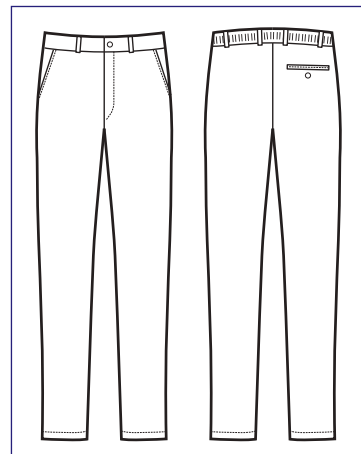

STRETCH

NEW

063633 PANTALONE SEATTLE

44% wool • 54% polyester
2% spandex - 180 gr/m²
tg. 40 • 42 • 44 • 46 • 48
50 • 52 • 54 • 56 • 58 • 60
ANTRACITE

**CINTURA DIETRO CON ELASTICO
EXTRA COMODA**

**ELASTIC WAISTBAND ON THE BACK
EXTRA COMFORTABLE**