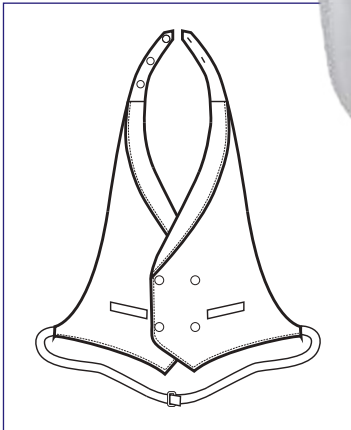

NEW

035117
DARLINGTON
100% polyester
200 gr/m²
MURANO 85

NEW

035116
DARLINGTON
100% polyester
200 gr/m²
MURANO 06

NEW

NEW

035113
DARLINGTON
100% polyester
200 gr/m²
MURANO 03

104001
PAPILLON
NERO