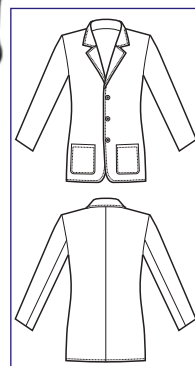

**GIACCHE UOMO
JERSEY MILANO**

053391
GIACCA SPRINGFIELD
JERSEY MILANO
96% polyester
4% spandex
285 gr/m²
S • M • L • XL • XXL
NERO

ELASTIC SLIM

064591
PANTALONE YALE
JERSEY MILANO
96% polyester
4% spandex
285 gr/m²
S • M • L • XL • XXL
NERO