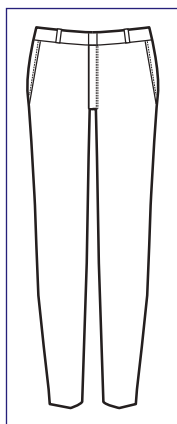

064591
PANTALONE YALE
JERSEY MILANO
96% polyester
4% spandex
285 gr/m²
S • M • L • XL • XXL
NERO

064592
PANTALONE YALE
JERSEY MILANO
96% polyester
4% spandex
285 gr/m²
S • M • L • XL • XXL
BLU

**PANTALONE UOMO
SENZA PINCES**

063501
**PANTALONE UOMO
SENZA PINCES**
100% polyester
170 gr/m²
40 • 42 • 44 • 46 • 48
50 • 52 • 54 • 56 • 58 • 60
NERO

063581
**PANTALONE UOMO
SENZA PINCES**
**TELA EXTRA FINE
SUPER FRESH**

100% polyester
125 gr/m²
42 • 44 • 46 • 48 • 50
52 • 54 • 56 • 58 • 60

NERO

**IL MASSIMO DELLA LEGGEREZZA E
DELLA FRESCHEZZA
THE BEST FOR FEATHERINESS AND
FRESHNESS**

063502
**PANTALONE UOMO
SENZA PINCES**

100% polyester
220 gr/m²
42 • 44 • 46 • 48 • 50
52 • 54 • 56 • 58 • 60