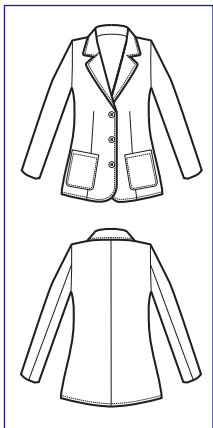

S • M • L • XL • XXL

BLU

ELASTIC SLIM

064592

**PANTALONE YALE
JERSEY MILANO**

96% polyester

4% spandex

285 gr/m²

S • M • L • XL • XXL

BLU

**024292
PANTALONE TRENDY
JERSEY MILANO**

96% polyester
4% spandex
285 gr/m²
S • M • L • XL • XXL
BLU

**027892
GIACCA
MARYLAND
JERSEY MILANO**
96% polyester
4% spandex
285 gr/m²
S • M • L • XL • XXL
BLU