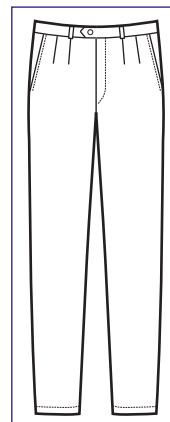

063501
**PANTALONE UOMO
SENZA PINCES**
100% polyester
170 gr/m²
40 • 42 • 44 • 46 • 48
50 • 52 • 54 • 56 • 58 • 60
NERO

063581
**PANTALONE UOMO
SENZA PINCES**
**TELA EXTRA FINE
SUPER FRESH**

100% polyester
125 gr/m²
42 • 44 • 46 • 48 • 50
52 • 54 • 56 • 58 • 60

NERO

**IL MASSIMO DELLA LEGGEREZZA E
DELLA FRESCHEZZA
THE BEST FOR FEATHERINESS AND
FRESHNESS**

063502
**PANTALONE UOMO
SENZA PINCES**

100% polyester
220 gr/m²
42 • 44 • 46 • 48 • 50
52 • 54 • 56 • 58 • 60

BLU

063001
**PANTALONE UOMO
2 PINCES**
100% polyester
220 gr/m²
40 • 42 • 44 • 46 • 48 • 50
52 • 54 • 56 • 58 • 60
BLU

063200
**PANTALONE UOMO
2 PINCES**
100% polyester • 170 gr/m²
40 • 42 • 44 • 46 • 48 • 50
52 • 54 • 56 • 58 • 60
NERO