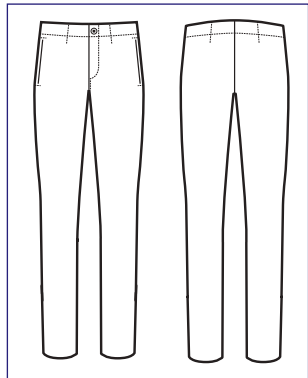

**SUPER
STRETCH**