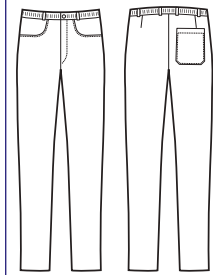

*Una divisa Isacco è il regalo
più gradito che si possa ricevere.*

Giacche

Jackets

053392

**GIACCA SPRINGFIELD
JERSEY MILANO**

96% polyester

4% spandex

285 gr/m²

S • M • L • XL • XXL

BLU

ELASTIC SLIM

064592

**PANTALONE YALE
JERSEY MILANO**

96% polyester

4% spandex

285 gr/m²