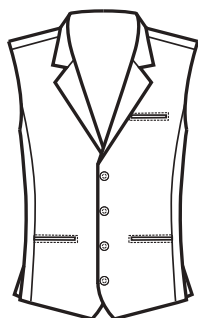

**033501
GILET WALL STREET
UNISEX**
100% polyester
220 gr/m²
S • M • L • XL • XXL
NERO