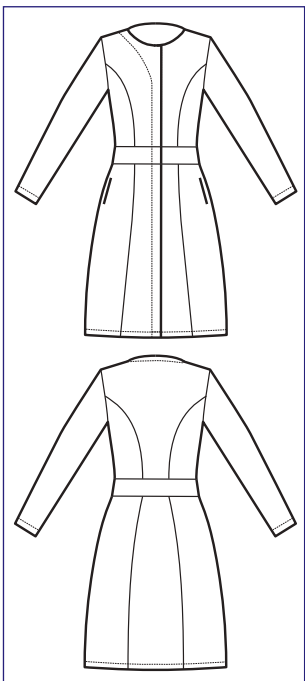

007211T
ABITINO SALONICCO
MANICA 3/4
100% polyester
Bohème
180 gr/m²
S • M • L • XL • XXL
NERO

**BOTTONI A
PRESSIONE**
SNAPS

NEW

007211
**ABITINO
SALONICCO**
100% polyester
Bohème
180 gr/m²
S • M • L • XL • XXL
NERO