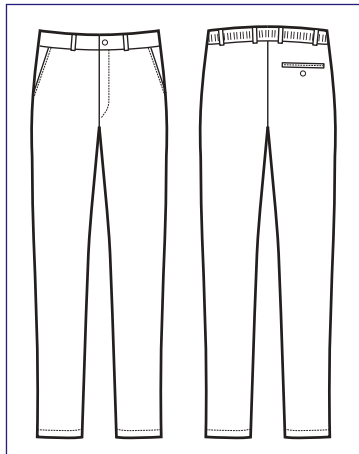

CINTURA DIETRO CON ELASTICO
EXTRA COMODA

ELASTIC WAISTBAND ON THE BACK
EXTRA COMFORTABLE

GIACCHE UOMO MISTO LANA STRETCH
44% wool • 54% polyester • 2% spandex - 180gr/m²

NEW

STRETCH

053632
GIACCA CLEVELAND
CON SPACCHI
44% wool
54% polyester
2% spandex
180 gr/m²
42 • 44 • 46 • 48 • 50
52 • 54 • 56 • 58 • 60
BLU

063632
PANTALONE SEATTLE
44% wool • 54% polyester
2% spandex - 180 gr/m²
tg. 40 • 42 • 44 • 46 • 48
50 • 52 • 54 • 56 • 58 • 60
BLU

NEW

CINTURA DIETRO CON ELASTICO
EXTRA COMODA

ELASTIC WAISTBAND ON THE BACK
EXTRA COMFORTABLE