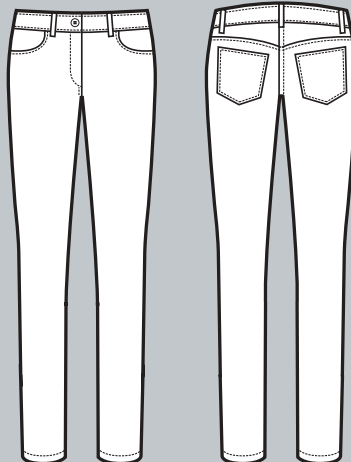

024851
PANTALONE MARGARITA
97% cotton
3% spandex
210 gr/m²
40 • 42 • 44 • 46 • 48 • 50 • 52
NERO