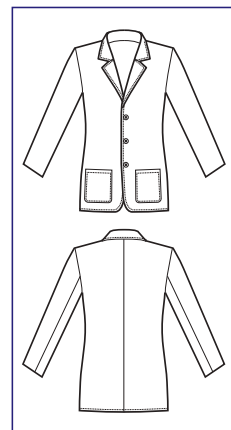

053392

**GIACCA SPRINGFIELD
JERSEY MILANO**

96% polyester

4% spandex

285 gr/m²

S • M • L • XL • XXL

BLU

ELASTIC SLIM

064592

**PANTALONE YALE
JERSEY MILANO**

96% polyester

4% spandex

285 gr/m²

S • M • L • XL • XXL

BLU