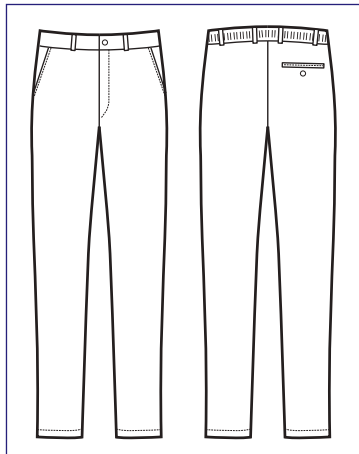

44% wool • 54% polyester
2% spandex - 180 gr/m²
XS • S • M • L • XL • XXL
BLU

NEW

063632
PANTALONE SEATTLE

44% wool • 54% polyester
2% spandex - 180 gr/m²
tg. 40 • 42 • 44 • 46 • 48
50 • 52 • 54 • 56 • 58 • 60
BLU

CINTURA DIETRO CON ELASTICO
EXTRA COMODA

ELASTIC WAISTBAND ON THE BACK
EXTRA COMFORTABLE

GIACCHE UOMO MISTO LANA STRETCH
44% wool • 54% polyester • 2% spandex - 180gr/m²

NEW

053532
GIACCA RIAD
CON SPACCHI
44% wool
54% polyester
2% spandex
180 gr/m²
S • M • L • XL • XXL
BLU

STRETCH

063632
PANTALONE SEATTLE
44% wool • 54% polyester
2% spandex - 180 gr/m²
tg. 40 • 42 • 44 • 46 • 48
50 • 52 • 54 • 56 • 58 • 60
BLU

NEW

CINTURA DIETRO CON ELASTICO
EXTRA COMODA

ELASTIC WAISTBAND ON THE BACK
EXTRA COMFORTABLE