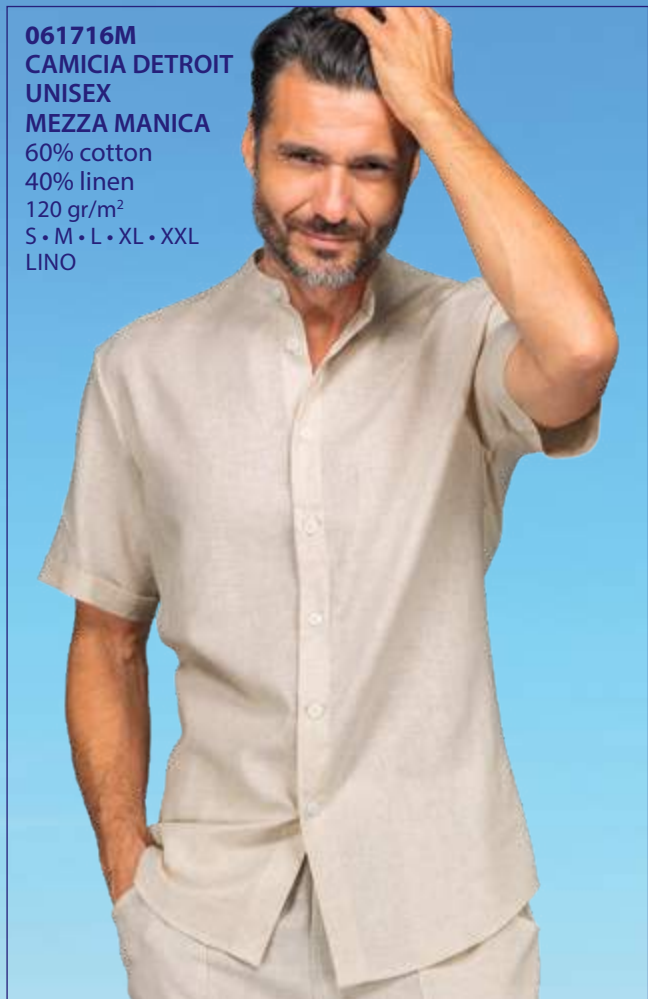

061716M
CAMICIA DETROIT
UNISEX
MEZZA MANICA
60% cotton
40% linen
120 gr/m²
S • M • L • XL • XXL
LINO

061716M
CAMICIA DETROIT
UNISEX
MEZZA MANICA
60% cotton
40% linen
120 gr/m²
S • M • L • XL • XXL
LINO