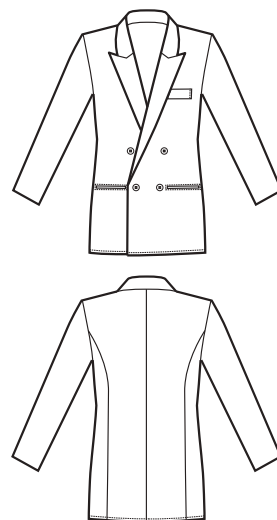

**GIACCHE UOMO
DOPPIO PETTO COLOURS**

054105
GIACCA
DOPPIO PETTO
COLLO LANCIA
100% polyester
220 gr/m²
S • M • L • XL • XXL
CREME

054101
GIACCA DOPPIO PETTO
COLLO LANCIA
100% polyester
220 gr/m²
S • M • L • XL • XXL
NERO