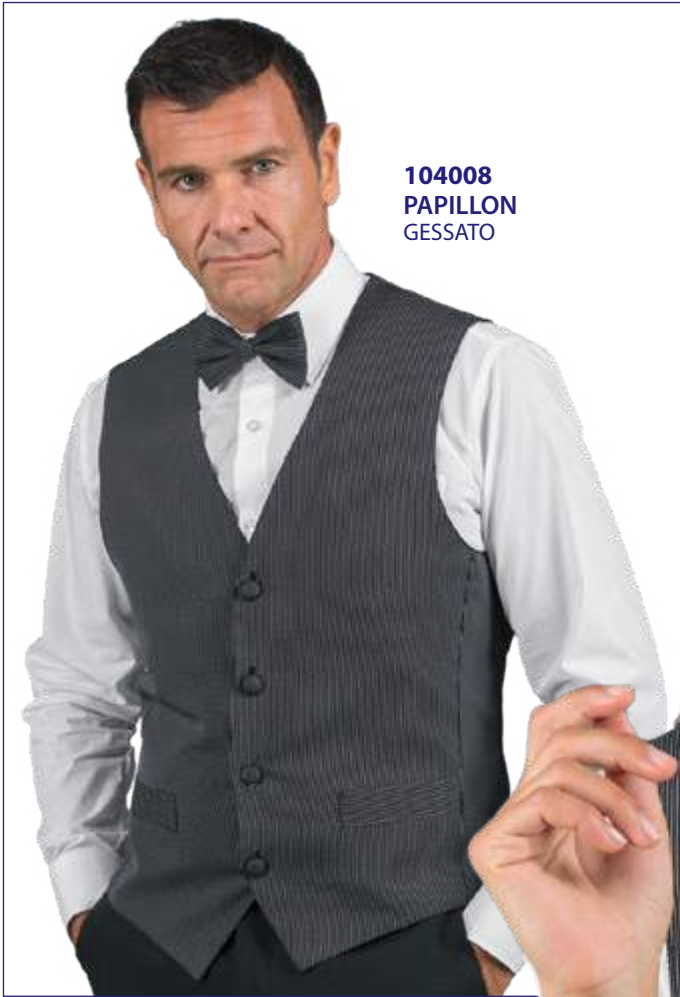

123201
**BOTTONE
GEMELLO**
ORO + NERO

104219
PAPILLON
LINCOLN

**104008
PAPILLON
GESSATO**

**034008
GILET UNISEX**
100% polyester
220 gr/m²
S • M • L • XL • XXL
GESSATO

GESSATO

**123201
BOTTONE
GEMELLO
ORO + NERO**