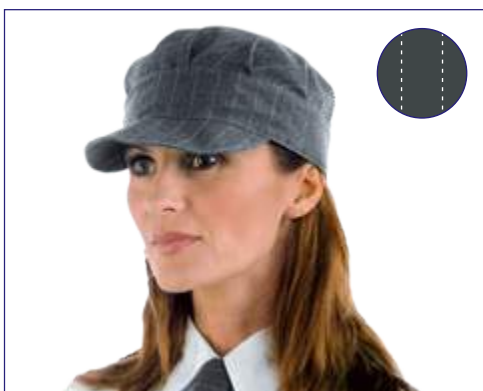

CAPPELLI CON VISIERA SAM COLOURS

TAGLIA UNICA - One size - Einheitsgrösse - Taille unique - Talla única

072118
100% polyester
LIVERPOOL

072183
100% polyester
OPORTO

072155
100% polyester
BALTIMORA

072119
100% polyester
LINCOLN