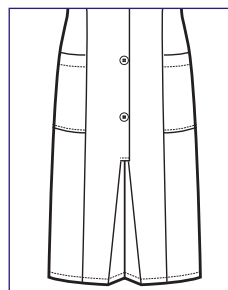

Antistrappo / Tear proof