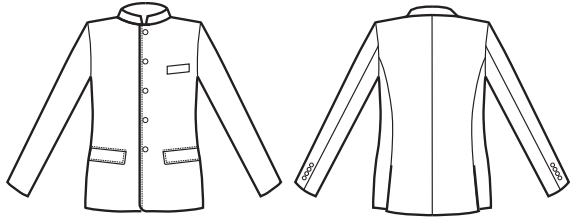

CINTURA DIETRO CON ELASTICO
EXTRA COMODA

ELASTIC WAISTBAND ON THE BACK
EXTRA COMFORTABLE

GIACCHE UOMO MISTO LANA STRETCH
44% wool • 54% polyester • 2% spandex - 180gr/m²

NEW

053532
GIACCA RIAD
CON SPACCHI
44% wool
54% polyester
2% spandex
180 gr/m²
S • M • L • XL • XXL
BLU