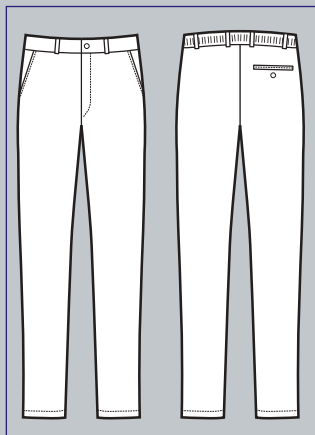

**SUPER
STRETCH**

SLIM

**PANTALONE UNISEX
SEATTLE STRETCH**

**CINTURA DIETRO CON ELASTICO
EXTRA COMODA**

**ELASTIC WAISTBAND ON THE BACK
EXTRA COMFORTABLE**

**063631
PANTALONE
SEATTLE**
44% wool
54% polyester
2% spandex
180 gr/m²
tg. 40 • 42 • 44
46 • 48 • 50 • 52
54 • 56 • 58 • 60
NERO