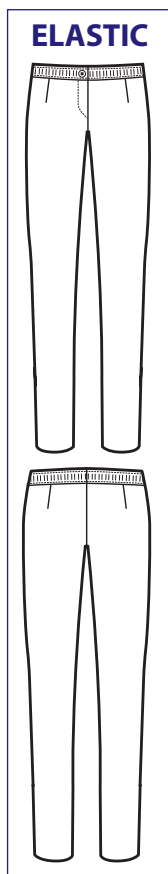

PANTALONE TRENDY JERSEY MILANO

**024291
PANTALONE TRENDY
JERSEY MILANO**
96% polyester
4% spandex
285 gr/m²
S • M • L • XL • XXL
NERO

ELASTIC