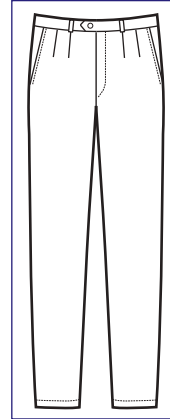

063501
**PANTALONE UOMO
SENZA PINCES**
100% polyester
170 gr/m²
40 • 42 • 44 • 46 • 48
50 • 52 • 54 • 56 • 58 • 60
NERO

063581
**PANTALONE UOMO
SENZA PINCES**
**TELA EXTRA FINE
SUPER FRESH**

100% polyester
125 gr/m²
42 • 44 • 46 • 48 • 50
52 • 54 • 56 • 58 • 60

NERO

**IL MASSIMO DELLA LEGGEREZZA E
DELLA FRESCHEZZA
THE BEST FOR FEATHERINESS AND
FRESHNESS**

063502
**PANTALONE UOMO
SENZA PINCES**

100% polyester
220 gr/m²
42 • 44 • 46 • 48 • 50
52 • 54 • 56 • 58 • 60

BLU

063001
**PANTALONE UOMO
2 PINCES**
100% polyester
220 gr/m²
40 • 42 • 44 • 46 • 48 • 50
52 • 54 • 56 • 58 • 60
BLU

063200
**PANTALONE UOMO
2 PINCES**
100% polyester • 170 gr/m²
40 • 42 • 44 • 46 • 48 • 50
52 • 54 • 56 • 58 • 60
NERO