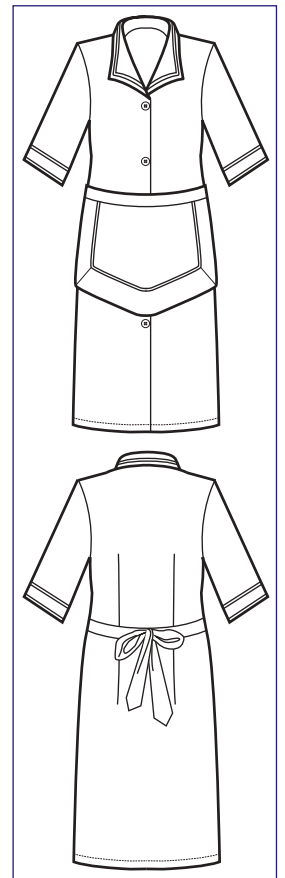

CAMICE AMALFI
CON GREMBIULINO (incluso / included)

004303
CAMICE AMALFI
65% polyester
35% cotton
160 gr/m²
S • M • L • XL • XXL
RIGA BORDEAUX