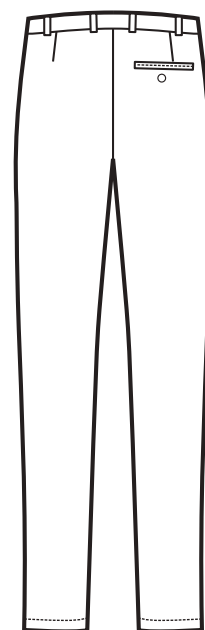

**PANTALONE UOMO
CARRETTA**

063300
PANTALONE UOMO
CARRETTA
100% polyester
170 gr/m²
42 • 44 • 46 • 48 • 50
52 • 54 • 56 • 58 • 60
NERO