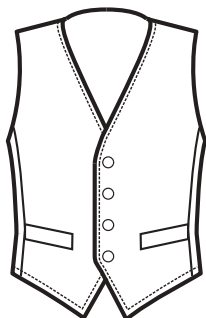

**GILET UNISEX
BOTTONI GEMELLO**

**104218
PAPILLON
LIVERPOOL**

**033018
GILET UNISEX**
100% polyester
170 gr/m²
S • M • L • XL • XXL
LIVERPOOL

**123201
BOTTONE
GEMELLO
ORO + NERO**

**104201
PAPILLON
MURANO 01**