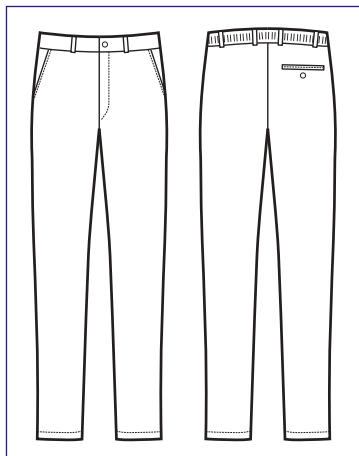

NEW **063631**
PANTALONE SEATTLE
44% wool • 54% polyester
2% spandex - 180 gr/m²
tg. 40 • 42 • 44 • 46 • 48
50 • 52 • 54 • 56 • 58 • 60
NERO

CINTURA DIETRO CON ELASTICO
EXTRA COMODA

ELASTIC WAISTBAND ON THE BACK
EXTRA COMFORTABLE

GIACCHE UOMO MISTO LANA STRETCH
44% wool • 54% polyester • 2% spandex - 180gr/m²

STRETCH

053531
GIACCA RIAD
CON SPACCHI
44% wool
54% polyester
2% spandex
180 gr/m²
S • M • L • XL • XXL
NERO

063631
PANTALONE SEATTLE
44% wool • 54% polyester
2% spandex - 180 gr/m²
tg. 40 • 42 • 44 • 46 • 48
50 • 52 • 54 • 56 • 58 • 60
NERO

CINTURA DIETRO CON ELASTICO
EXTRA COMODA

ELASTIC WAISTBAND ON THE BACK
EXTRA COMFORTABLE

GIACCHE DONNA MISTO LANA STRETCH
44% wool • 54% polyester • 2% spandex - 180gr/m²

027632
GIACCA ATLANTA
CON SPACCHI
44% wool
54% polyester
2% spandex
180 gr/m²
XS • S • M • L • XL • XXL
BLU