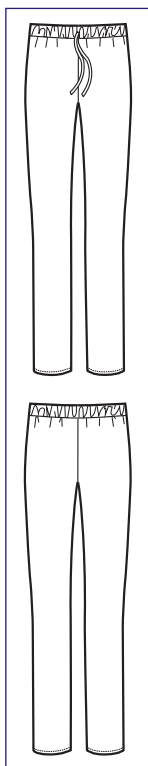

SUPER STRETCH

024851
PANTALONE MARGARITA
97% cotton
3% spandex
210 gr/m²
40 • 42 • 44 • 46 • 48 • 50 • 52
NERO

**PANTALONE DONNA
PANTAJERSEY**

**024601
PANTAJERSEY**
97% cotton
3% spandex
180 gr/m²
S • M • L • XL • XXL
NERO