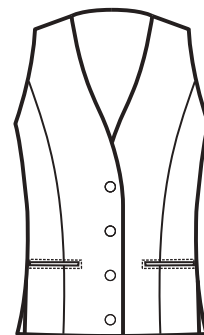

**GILET DONNA
VENEZIA**

034201
GILET DONNA
VENEZIA
100% polyester
220 gr/m²
S • M • L • XL • XXL
NERO