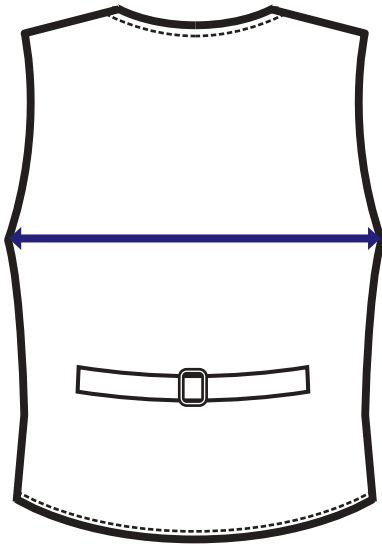

**EXTRA LARGE
GILET UNISEX 3XL - 4XL - 5 XL**

033001
GILET UNISEX
100% polyester
220 gr/m²
NERO

123201
BOTTONE
GEMELLO
ORO + NERO

GILET UNISEX 100% polyester 220 gr/m² NERO	MISURA DEL CAPO CLOTH MEASURE
033001A 3XL	cm 132
033001B 4XL	cm 140
033001C 5XL	cm 148